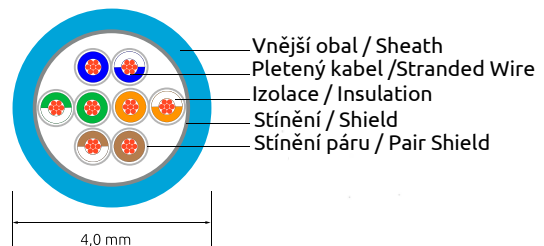

x.x = Length

x.x = Délka

0,15/0,25/0,5/1,0/1,5/2,0/3,0/5,0/7,5/10,0/15,0/20,0m

Other lengths possible / Jiné délky na požádání

Tough UTP

Wirewin® CAT6 Slimpatchkabel with Nyloncoating Wirewin® KAT6 Slimpatchkabel s Nylonovým opletením