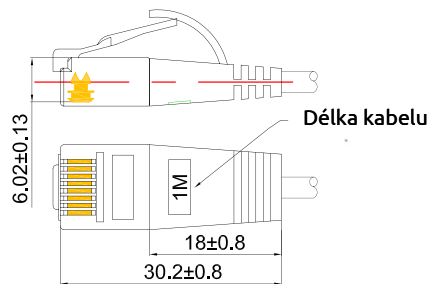

Tough UTP

Wirewin® CAT6 Slimpatchkabel with Nyloncoating Wirewin® KAT6 Slimpatchkabel s Nylonovým opletením

We made a new robust design of our slimpatchcords to make it better for rough environments. The additional nyloncoating makes it much more robust, but not much thicker. It is also easier to untangle the cables with this coating. Therefore this cable is perfect for applications also outside from racks.

For example for notebook bags or „flying“ patchcord connections. Nyloncoating is just available with one colour.

Differentiation will be made by the different boot colours.

Vyrobili jsme nový odolný design slim kabelů-pro použití za zhoršených podmínek. Další nylonová vrstva přidává kabelu na odolnosti a zároveň nedělá kabel silnější. Díky tomuto nylonovému opletu jsou kabely méně náchylné k zamotání a jsou tak vhodné pro použití mimo rackové rozvaděče nebo jako volné kabely v brašnách pro notebooky.

Nylonové kabely jsou k dispozici pouze v jedné barvě.

Rozlišování je řešeno pouze barvou konektoru.

Short description / Stručný popis

- Category 6 with additional nylon sheath
- Shielding: U/UTP
- 4-pairs twisted
- Wires: AWG36 100% copper
- Coating: PVC, LSZH available on request
- Colors: grey, yellow, red, green and blue
- 9 different Lengths
- New innovative Boot design

- Kategorie 6 s dodatečným nylonovým opletením
- Stínění: U/UTP
- 4 kroucené páry
- Kabel: AWG36 100% Měď
- Opláštění: PVC, LSZH na vyžádání
- Standardní barvy: šedá, červená, modrá, žlutá, zelená.
- 9 základních délek
- Nový inovativní design konektoru

Partnumber / Produktové číslo

PKW-TOUGH-K6 x.x

PKW-TOUGH-K6 x.x GE

PKW-TOUGH-K6 x.x RT

PKW-TOUGH-K6 x.x GN

PKW-TOUGH-K6 x.x BL

x.x = Length

x.x = Délka

0,25/0,5/1,0/2,0/3,0/5,0/10,0m