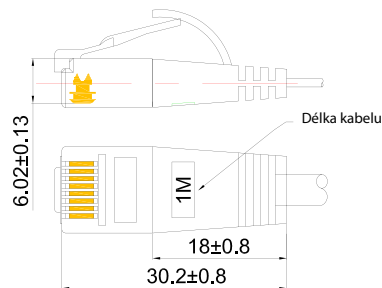

PKW-SLIM-KAT6 x.x SW

PKW-SLIM-KAT6 x.x WS

x.x = Length

x.x = Délka

Standardlengths / Standartní délky

0,1/0,15/0,25/0,5/0,75/1,0/1,5/2,0/3,0/5,0/10,0/15,0/20,0/25,0m

Other lengths possible / Jiné délky na požádání