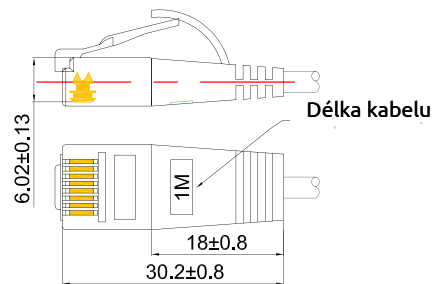

x.x = Length

x.x = Délka

0,15/0,25/0,5/1,0/1,5/2,0/3,0/5,0/7,5/10,0/15,0/20,0m

Other lengths possible / Jiné délky na požádání

Tough UTP

Wirewin® CAT6 Slimpatchkabel with Nyloncoating Wirewin® KAT6 Slimpatchkabel s Nylonovým opletením