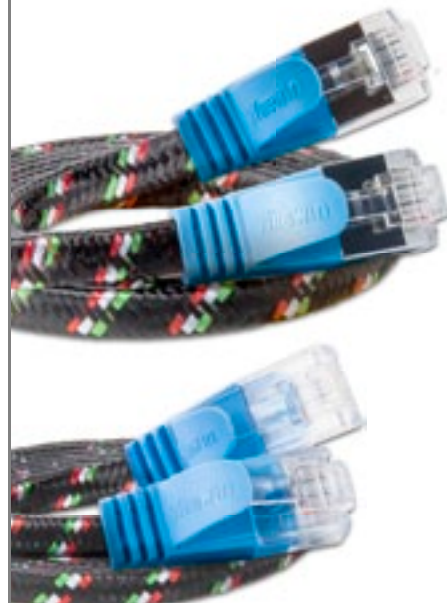

LIGHT

Light/Tenké

The LIGHT series is our latest development. The cable with an outer diameter of not even 4mm features four twisted pairs including a double shielding. The unshielded patch cable is actually very similar to a fibre optic patch cord. Also this type is suitable for Gigabit Ethernet and Power over Ethernet.

Série LIGHT - náš nejnovější produkt. Vnější průměr kabelu nepřesahuje 4 mm. 4 páry kroucených vodičů jsou uvnitř dvojího opláštění. Nestíněná varianta je velmi rozměrově podobná optickému kabelu. Také tato varianta kabelů je připravená pro gigabit ethernet a Power over Ethernet.

TOUGH

Tough/Odolné

The TOUGH cable is a slim patch cable in addition with an outer nylon jacket making the cable very robust and easy to unravel as the nylon jacket is also very smooth.

Odolný kabel je dalším produktem v naší nabídce. Tento kabel díky vnějšímu nylonovému opletení získává na robustnosti, pevnosti a zároveň zabraňuje zamotávání. Je velmi příjemný na dotek.

just.slim.patc
CONNEC

Slim UTP

Wirewin® CAT6 SLIMPATCHCORD unshielded - FLAT Wirewin® CAT6 SLIMPATCHKABEL nestíněný - PLOCHÝ

The unshielded version of our slimpatchcords was the first one we developed nearly 10 years ago. All cables are 100% tested, reach Gigabit Ethernet and could transfer PoE. Customers are still skeptical before they start to work with these cables in cause of the thin design. But after their first experience in the field everybody is excited. Test the cables and let inspire you!