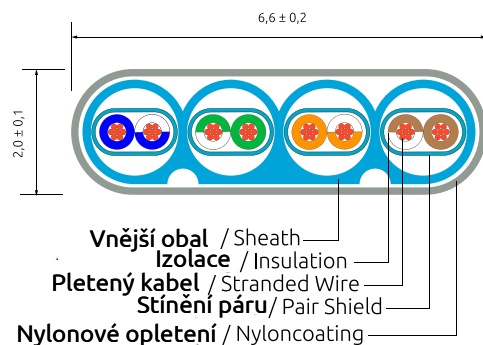

- Kategorie 6 s dodatečným nylonovým opletením
- Stínění: STP s dvojitým stíněním
- 4 kroucené páry
- Kabel: AWG36 100% Měď
- Opláštění: PVC, LSZH na vyžádání
- Standardní barvy: šedá, červená, modrá, žlutá, zelená.
- 9 základních délek
- Nový inovativní design konektoru

Partnumber / Produktové číslo

PKW-TOUGH-STP-K6 x.x

PKW-TOUGH-STP-K6 x.x GE

PKW-TOUGH-STP-K6 x.x RT

PKW-TOUGH-STP-K6 x.x GN

PKW-TOUGH-STP-K6 x.x BL

x.x = Length

x.x = Délka

0,25/0,5/1,0/2,0/3,0/5,0/10,0m

Other lengths possible / Jiné délky na vyžádání

TOUGH STP

just.slim.patch CONNECTED

S
slim
by Wirewin®
just . slim . patch

slim^{by Wirevint®}

just . slim . patch