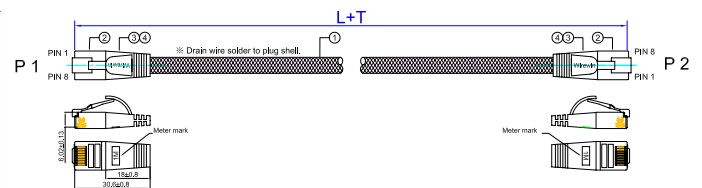

0,25/0,5/1,0/2,0/3,0/5,0/10,0m

Other lengths possible / Jiné délky na vyžádání

TOUGH STP

just.slim.patch CONNECTED

S
slim
by Wirewin®
just . slim . patch

slim^{by Wirevint®}

just . slim . patch