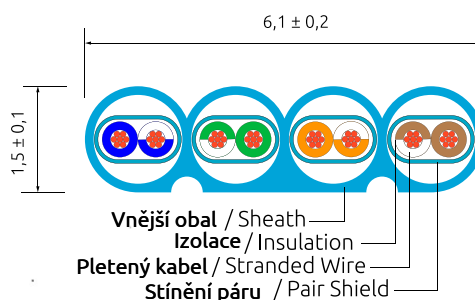

PKW-STP-SLIM-KAT6 x.x SW

PKW-STP-SLIM-KAT6 x.x WS

x.x = Length

x.x = Délka

Standardlengths / Standartní délky

0,1/0,15/0,25/0,5/0,75/1,0/1,5/2,0/3,0/5,0/10,0/15,0/20,0/25,0m

Other lengths possible / Jiné délky na požádání