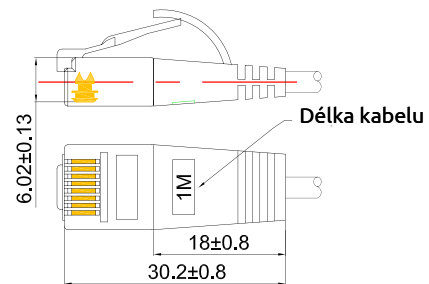

0,25/0,5/1,0/2,0/3,0/5,0/10,0m

Other lengths possible / Jiné délky na vyžádání

TOUGH STP

just.slim.patch CONNECTED

S
slim
by Wirewin®
just . slim . patch

slim^{by Wirevint®}

just . slim . patch