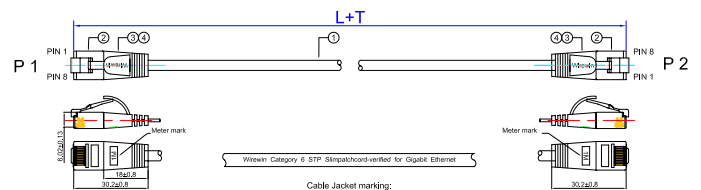

x.x = Length

x.x = Délka

0,15/0,25/0,5/1,0/1,5/2,0/3,0/5,0/7,5/10,0/15,0/20,0m

Other lengths possible / Jiné délky na požádání

Tough UTP

Wirewin® CAT6 Slimpatchkabel with Nyloncoating Wirewin® KAT6 Slimpatchkabel s Nylonovým opletením